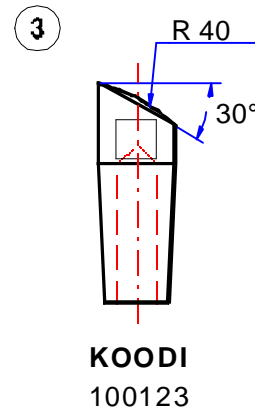

PISTEHITSAUSKÄRJET

KIEKKOAIHIOT

KOKO	KOODI
16 x 100	100181
16 x 150	100182

KOKO	KOODI
16 x 160	100186
16 x 200	100183

KOKO	KOODI
16 x 230	100184
16 x 320	100185

KÄRJENPITIMET

①		D	L	KOODI
		20	200	100158
		30	200	100151
		30	300	100152
②		D	L	KOODI
		30	200	100153
		30	300	100154
③		D	L	KOODI
		30	85	100155
④		D	L	KOODI
		30	270	100156
⑤		D	L	KOODI
		30	270	100157