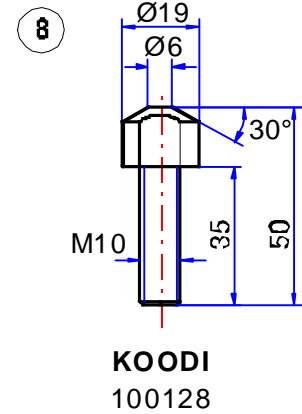

PISTEHITSAUSKÄRJET

KIEKKOAIHIOT

KOKO	KOODI
16 x 100	100181
16 x 150	100182

KOKO	KOODI
16 x 160	100186
16 x 200	100183

KOKO	KOODI
16 x 230	100184
16 x 320	100185

KÄRJENPITIMET

①		D	L	KOODI
		20	200	100158
		30	200	100151
		30	300	100152
②		D	L	KOODI
		30	200	100153
		30	300	100154
③		D	L	KOODI
		30	85	100155
④		D	L	KOODI
		30	270	100156
⑤		D	L	KOODI
		30	270	100157