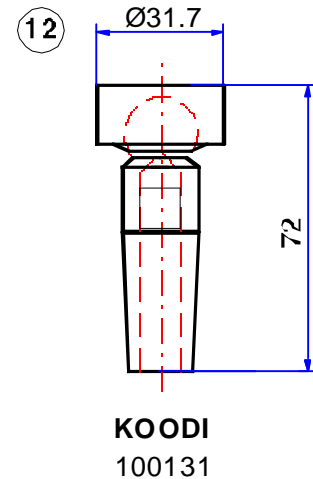

PISTEHITSAUSKÄRJET

KIEKKOAIHIOT

KOKO	KOODI
16 x 100	100181
16 x 150	100182

KOKO	KOODI
16 x 160	100186
16 x 200	100183

KOKO	KOODI
16 x 230	100184
16 x 320	100185

KÄRJENPITIMET

①		D	L	KOODI
		20	200	100158
		30	200	100151
		30	300	100152
②		D	L	KOODI
		30	200	100153
		30	300	100154
③		D	L	KOODI
		30	85	100155
④		D	L	KOODI
		30	270	100156
⑤		D	L	KOODI
		30	270	100157