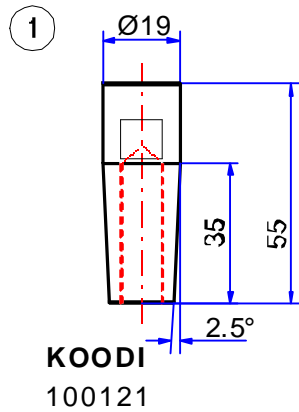

PISTEHITSAUSKÄRJET

KIEKKOAIHIOT

KOKO	KOODI
16 x 100	100181
16 x 150	100182

KOKO	KOODI
16 x 160	100186
16 x 200	100183

KOKO	KOODI
16 x 230	100184
16 x 320	100185

KÄRJENPITIMET

①		D	L	KOODI
		20	200	100158
		30	200	100151
		30	300	100152
②		D	L	KOODI
		30	200	100153
		30	300	100154
③		D	L	KOODI
		30	85	100155
④		D	L	KOODI
		30	270	100156
⑤		D	L	KOODI
		30	270	100157