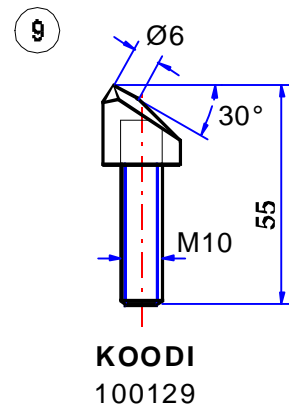

PISTEHITSAUSKÄRJET

KIEKKOAIHIOT

KOKO	KOODI
16 x 100	100181
16 x 150	100182

KOKO	KOODI
16 x 160	100186
16 x 200	100183

KOKO	KOODI
16 x 230	100184
16 x 320	100185

KÄRJENPITIMET

①		D	L	KOODI
		20	200	100158
		30	200	100151
		30	300	100152
②		D	L	KOODI
		30	200	100153
		30	300	100154
③		D	L	KOODI
		30	85	100155
④		D	L	KOODI
		30	270	100156
⑤		D	L	KOODI
		30	270	100157

VARRET

①		D	L	KOODI
		30	140	100160
②		D	L	KOODI
		30	145	100161

Kemecweld Oy

Sotkankatu 8, FIN-15150 Lahti, Finland

Phone +358 (0)3 882 420 • Fax +358 (0)3 882 4210

www.kemecweld.fi