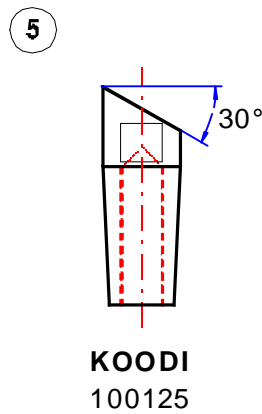

PISTEHITSAUSKÄRJET

KIEKKOAIHIOT

KOKO	KOODI
16 x 100	100181
16 x 150	100182

KOKO	KOODI
16 x 160	100186
16 x 200	100183

KOKO	KOODI
16 x 230	100184
16 x 320	100185

KÄRJENPITIMET

①		D	L	KOODI
		20	200	100158
		30	200	100151
		30	300	100152
②		D	L	KOODI
		30	200	100153
		30	300	100154
③		D	L	KOODI
		30	85	100155
④		D	L	KOODI
		30	270	100156
⑤		D	L	KOODI
		30	270	100157