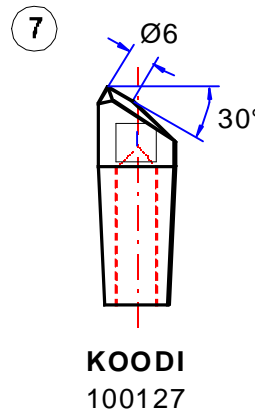

PISTEHITSAUSKÄRJET

KIEKKOAIHIOT

KOKO	KOODI
16 x 100	100181
16 x 150	100182

KOKO	KOODI
16 x 160	100186
16 x 200	100183

KOKO	KOODI
16 x 230	100184
16 x 320	100185

KÄRJENPITIMET

①		D	L	KOODI
		20	200	100158
		30	200	100151
		30	300	100152
②		D	L	KOODI
		30	200	100153
		30	300	100154
③		D	L	KOODI
		30	85	100155
④		D	L	KOODI
		30	270	100156
⑤		D	L	KOODI
		30	270	100157