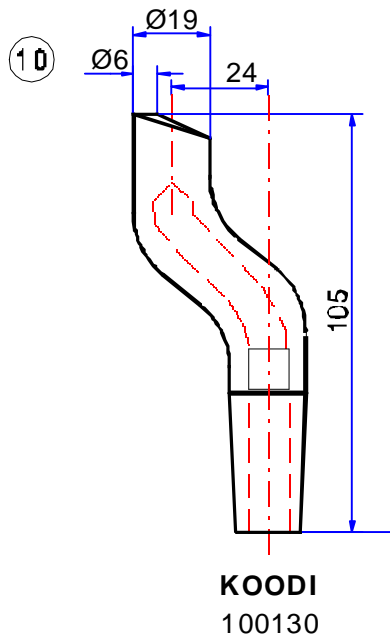

PISTEHITSAUSKÄRJET

KIEKKOAIHIOT

KOKO	KOODI
16 x 100	100181
16 x 150	100182

KOKO	KOODI
16 x 160	100186
16 x 200	100183

KOKO	KOODI
16 x 230	100184
16 x 320	100185

KÄRJENPITIMET

①		D	L	KOODI
		20	200	100158
		30	200	100151
		30	300	100152
②		D	L	KOODI
		30	200	100153
		30	300	100154
③		D	L	KOODI
		30	85	100155
④		D	L	KOODI
		30	270	100156
⑤		D	L	KOODI
		30	270	100157

VARRET

①		D	L	KOODI
		30	140	100160
②		D	L	KOODI
		30	145	100161

Kemecweld Oy

Sotkankatu 8, FIN-15150 Lahti, Finland

Phone +358 (0)3 882 420 • Fax +358 (0)3 882 4210

www.kemecweld.fi