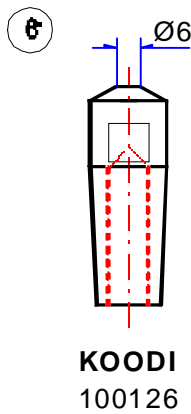

PISTEHITSAUSKÄRJET

KIEKKOAIHIOT

KOKO	KOODI
16 x 100	100181
16 x 150	100182

KOKO	KOODI
16 x 160	100186
16 x 200	100183

KOKO	KOODI
16 x 230	100184
16 x 320	100185

KÄRJENPITIMET

①		D	L	KOODI
		20	200	100158
		30	200	100151
		30	300	100152
②		D	L	KOODI
		30	200	100153
		30	300	100154
③		D	L	KOODI
		30	85	100155
④		D	L	KOODI
		30	270	100156
⑤		D	L	KOODI
		30	270	100157